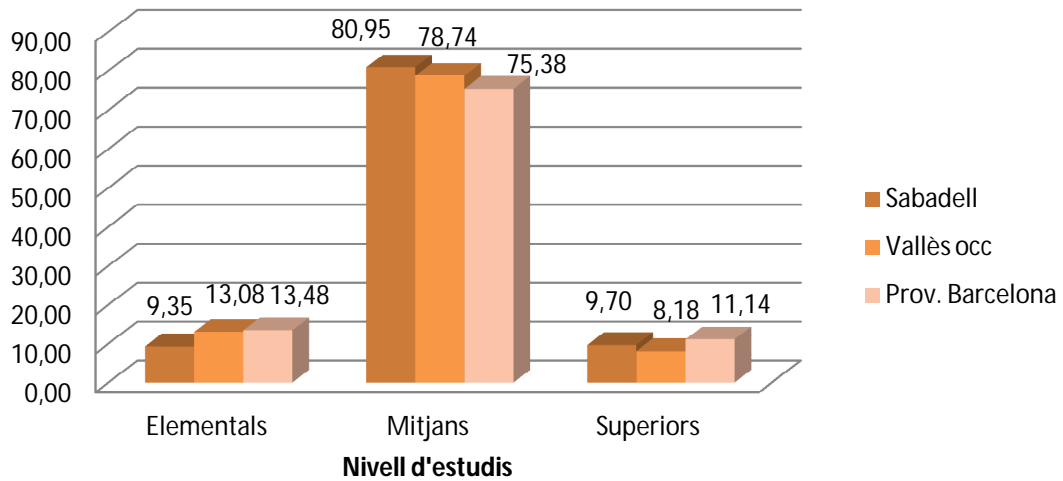

Distribució del nivell d'estudis de la contractació (novembre 2007) En %

Font de les dades: Departament d'Empresa i Ocupació, i Diputació de Barcelona.