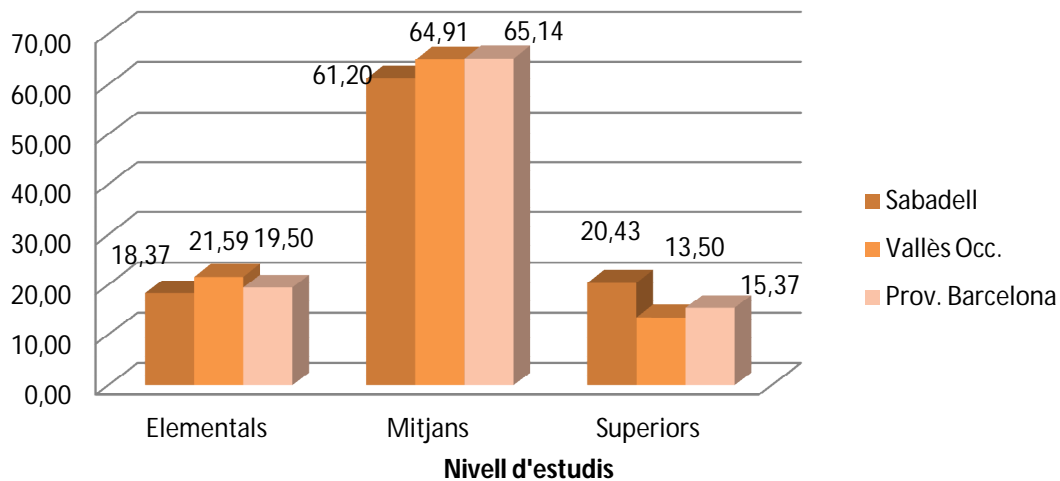

NIVELL D'ESTUDIS DELS CONTRACTATS

- Segons dades de novembre de 2017, el percentatge de persones contractades amb estudis superiors a Sabadell (20,4%) és força superior al del Vallès Occidental (13,5%) i al del conjunt de comarques de Barcelona (15,4%). El novembre de 2007 aquests percentatges eren només un 9,7% a Sabadell, 8,2% al Vallès Occidental i 11,1% a les comarques de Barcelona.
- De les dades de novembre de 2017 es desprèn que la majoria de persones contractades tenen estudis mitjans: un 61,2% a Sabadell i un 65% al Vallès Occidental i Barcelona. Tanmateix, el novembre de 2007 aquests percentatges eren força més elevats: 80,9% a Sabadell, 78,7% al Vallès Occidental i 75,4% a les comarques barcelonines.

Distribució del nivell d'estudis de la contractació (novembre 2017) En %